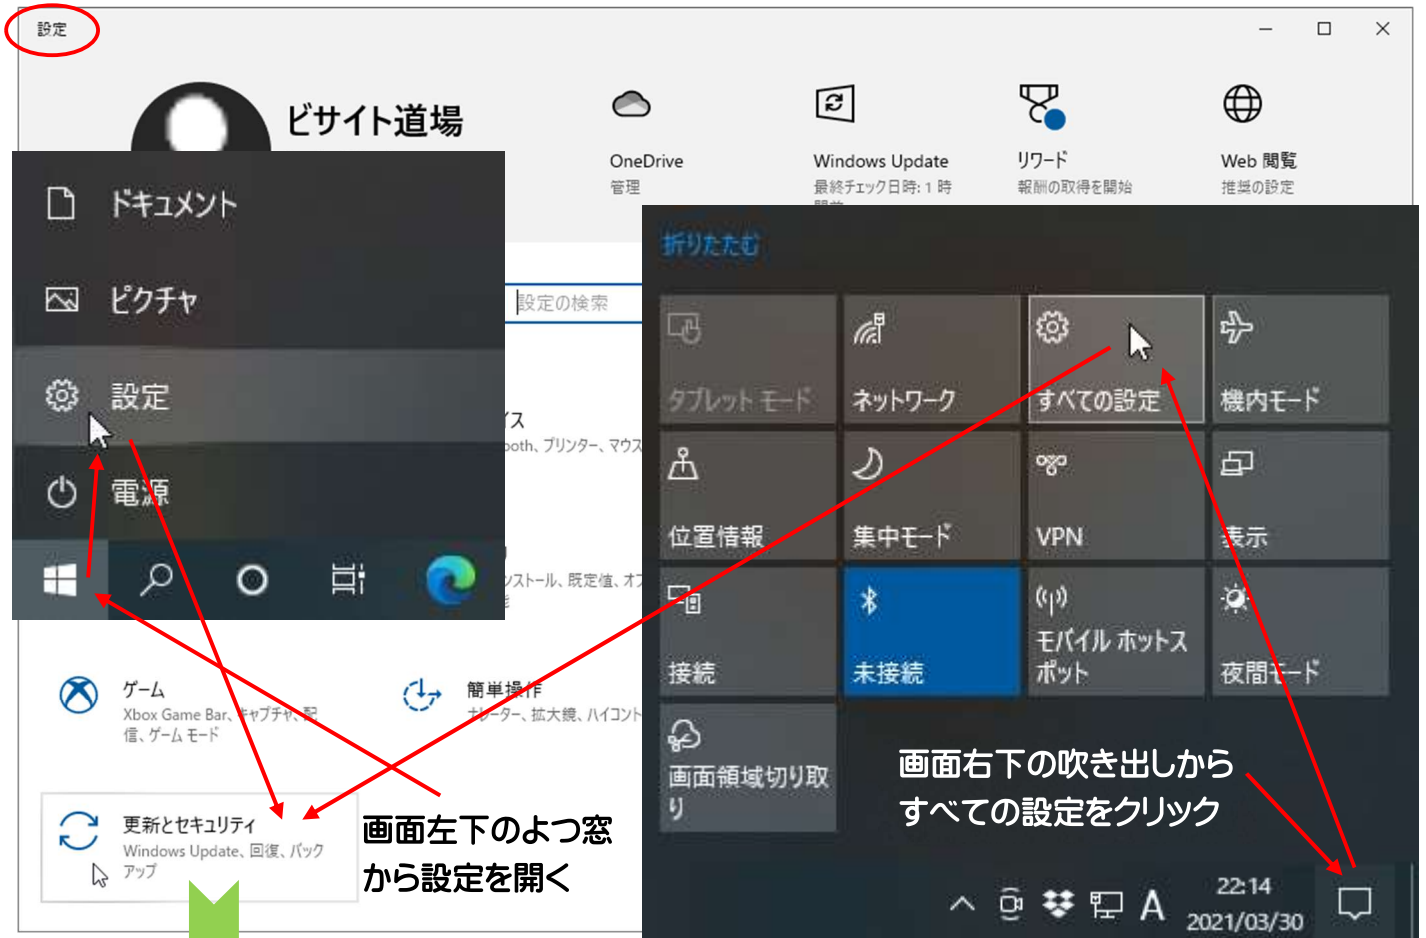

ウィンドウズ・アップデート運用テク(自動更新だけでは不十分)

ウィンドウズ・アップデートとセキュリティの運用方法によってはパソコンが遅くなった感覚を招く

ウィンドウズ・アップデートは管理者に更新のタイミングを求める(時間が掛るので)事がある